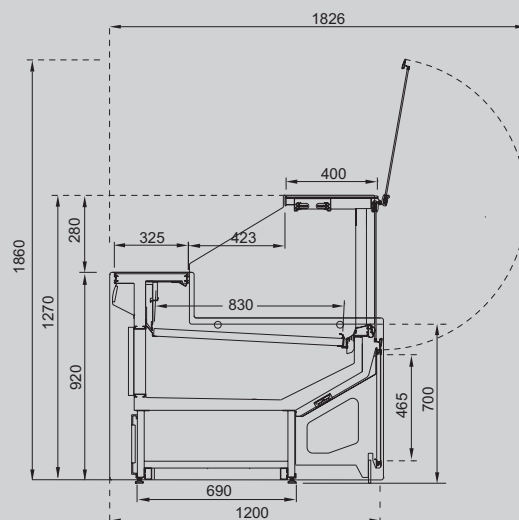

POLO 3 VCP e POLO VDP SQUARED - pane/neutri

Bakery/ neutrals VCP POLO 3 and VDP POLO SQUARED counter -

Comptoir pain/ neutres POLO 3 VCP et POLO VDP SQUARED -

Theken brot/ neutrals POLO 3 VCP und POLO VDP SQUARED

▼ LATO OPERATORE

DOTAZIONE STANDARD

Banchi con vetri curvi / dritti temprati con sollevamento a pistoni, anodizzazione argento/ nero (Squared). I moduli sono canalizzabili N.1 mensola fornita di serie sulla versione pane e griglia forata.

STANDARD EQUIPMENT

Counters with curved/straight tempered glasses with pistons uplif, silver/ black (Squared) anodization. The modules are ducted. 1 shelf of standard equipment on the bread version and perforated grill.

ÉQUIPEMENT STANDARD

Comptoirs avec verres bombés/droits trempés avec soulèvement à pistons, anodisation argent/ noir (Squared). Les modules sont canalisables. 1 étagère fourni de série sur la version pain et grille perforée.

STANDARD AUSSTATTUNG

Theken mit gebogenen/gerade verhaertete Glaeser mit Kolben-hebung, Silber/ schwarz (Squared) Eloxierung. Die Bausteine sind kanalisierbar. 1 Regal von der Brot-Ausfuehrung von der Serie wird ausgestattet und perforierter Grill