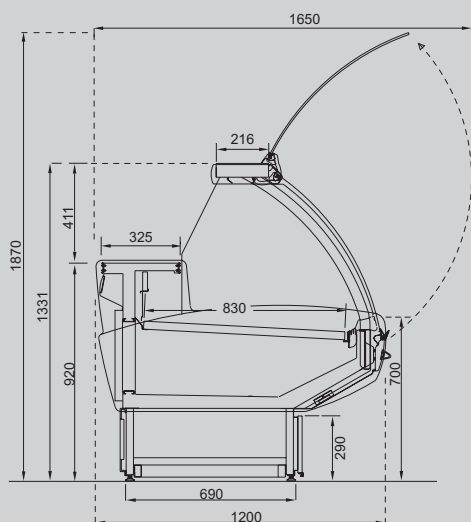

POLO 3 VCP e POLO VDP SQUARED - pane/neutri

Bakery/ neutrals VCP POLO 3 and VDP POLO SQUARED counter -

Comptoir pain/ neutres POLO 3 VCP et POLO VDP SQUARED -

Theken brot/ neutrals POLO 3 VCP und POLO VDP SQUARED

▼ LATO OPERATORE

DOTAZIONE STANDARD

Banchi con vetri curvi / dritti temprati con sollevamento a pistoni, anodizzazione argento/ nero (Squared). I moduli sono canalizzabili N.1 mensola fornita di serie sulla versione pane e griglia forata.

STANDARD EQUIPMENT

Counters with curved/straight tempered glasses with pistons uplif, silver/ black (Squared) anodization. The modules are ducted. 1 shelf of standard equipment on the bread version and perforated grill.

ÉQUIPEMENT STANDARD

Comptoirs avec verres bombés/droits trempés avec soulèvement à pistons, anodisation argent/ noir (Squared). Les modules sont canalisables. 1 étagère fourni de série sur la version pain et grille perforée.

STANDARD AUSSTATTUNG

Theken mit gebogenen/gerade verhaertete Glaeser mit Kolben-hebung, Silber/ schwarz (Squared) Eloxierung. Die Bausteine sind kanalisierbar. 1 Regal von der Brot-Ausfuehrung von der Serie wird ausgestattet und perforierter Grill