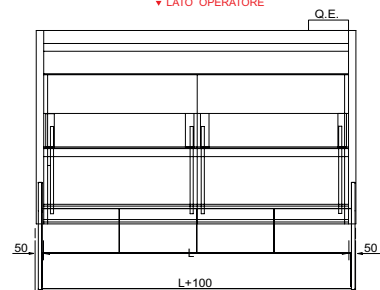

Pianta Detailed design - Plan detaille - Grundriss

▼ LATO OPERATORE