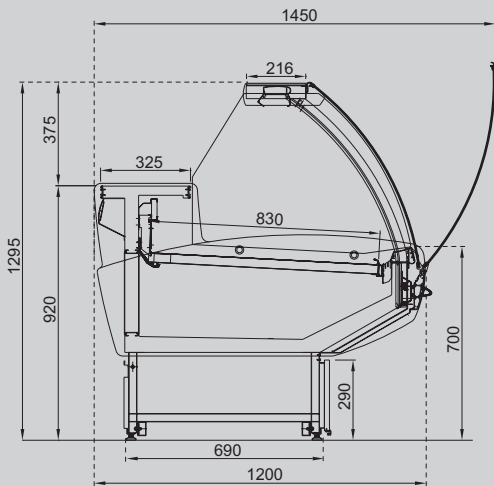

POLO 3 VCB e POLO VDB SQUARED - pane/neutri

Bakery/neutrals VCB POLO 3 and VDB POLO SQUARED counter -

Comptoir pain/neutres POLO 3 VCB et POLO VDB SQUARED -

Theken brot/neutrals POLO 3 VCB und POLO VDB SQUARED

▼ LATO OPERATORE

DOTAZIONE STANDARD

Banchi con vetri curvi / dritti temprati ribaltabili verso il basso, anodizzazione argento/ nero (Squared). I moduli sono canalizzabili N.1 mensola fornita di serie sulla versione pane.

STANDARD EQUIPMENT

Counters with curved/straight tempered glasses with pistons uplif, silver/ black (Squared) anodization. The modules are ducted. 1 shelf of standard equipment on the bread version.

ÉQUIPEMENT STANDARD

Comptoirs avec verres bombés/droits trempés avec soulèvement à pistons, anodisation argent/noir (Squared). Les modules sont canalissables. 1 étagère fourni de série sur la version pain.

STANDARD AUSSTATTUNG

Theken mit gebogenen/gerade verhaertete Glaeser mit Kolben-hebung, Silber/schwarz (Squared) Eloxierung. Die Bausteine sind kanalierbar. 1 Regal von der Brot-Ausfuehrung von der Serie wird ausgestattet.