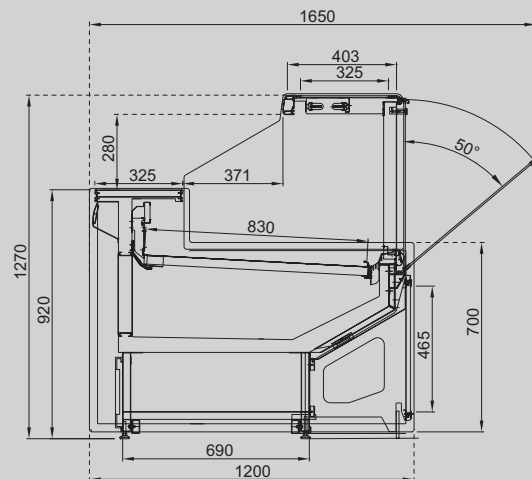

POLO 3 VCB e POLO VDB SQUARED - pane/neutri

Bakery/neutrals VCB POLO 3 and VDB POLO SQUARED counter -

Comptoir pain/neutres POLO 3 VCB et POLO VDB SQUARED -

Theken brot/neutrals POLO 3 VCB und POLO VDB SQUARED

▼ LATO OPERATORE

DOTAZIONE STANDARD

Banchi con vetri curvi / dritti temprati ribaltabili verso il basso, anodizzazione argento/ nero (Squared). I moduli sono canalizzabili N.1 mensola fornita di serie sulla versione pane.

STANDARD EQUIPMENT

Counters with curved/straight tempered glasses with pistons uplif, silver/ black (Squared) anodization. The modules are ducted. 1 shelf of standard equipment on the bread version.

ÉQUIPEMENT STANDARD

Comptoirs avec verres bombés/droits trempés avec soulèvement à pistons, anodisation argent/noir (Squared). Les modules sont canalissables. 1 étagère fourni de série sur la version pain.

STANDARD AUSSTATTUNG

Theken mit gebogenen/gerade verhaertete Glaeser mit Kolben-hebung, Silber/schwarz (Squared) Eloxierung. Die Bausteine sind kanalierbar. 1 Regal von der Brot-Ausfuehrung von der Serie wird ausgestattet.