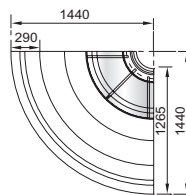

BANCO MIRAGE DE LUXE mod.PESCE

MIRAGE DE LUXE seafood counter - comptoir poisson MIRAGE DE LUXE

- theke fisch MIRAGE DE LUXE

MIRAGE
DE LUXE

MODULI - Units - Modulaires - Modulierbare

	Lunghezza Length	Temperatura Temperature	Wath -10°C	N.vetri Glass panels
MIRAGE D.L. 70	735	0°C - 1° C	294	1
MIRAGE D.L. 100	980	0°C - 1° C	392	1
MIRAGE D.L. 120	1225	0°C - 1° C	490	1
MIRAGE D.L. 150	1470	0°C - 1° C	588	1
MIRAGE D.L. 200	1960	0°C - 1° C	784	2
MIRAGE D.L. 250	2450	0°C - 1° C	980	2
MIRAGE D.L. 300	2940	0°C - 1° C	1176	2
MIRAGE D.L. 320	3185	0°C - 1° C	1274	3
MIRAGE D.L. 340	3430	0°C - 1° C	1372	3
MIRAGE D.L. 370	3675	0°C - 1° C	1470	3
MIRAGE D.L. 400	3920	0°C - 1° C	1568	3
MIRAGE D.L. 420	4165	0°C - 1° C	1666	3
MIRAGE D.L. 440	4410	0°C - 1° C	1674	3

Angolo 90° interno

90° inner angles Angles
90° intérieure
90° Innenwinkel

2

Angolo 45° interno

45° inner angles Angles
45° intérieure
45° Innenwinkel

1

N.B. : U.C. fornita remota a una distanza max di 3 ml.