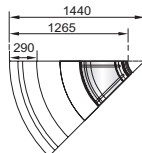

BANCO MIRAGE DE LUXE mod.PESCE

MIRAGE DE LUXE seafood counter - comptoir poisson MIRAGE DE LUXE

- theke fisch MIRAGE DE LUXE

MIRAGE
DE LUXE

MODULI - Units - Modulaires - Modulierbare

	Lunghezza Length	Temperatura Temperature	Wath -10°C	N.vetri Glass panels
MIRAGE D.L. 70	735	0°C - 1° C	294	1
MIRAGE D.L. 100	980	0°C - 1° C	392	1
MIRAGE D.L. 120	1225	0°C - 1° C	490	1
MIRAGE D.L. 150	1470	0°C - 1° C	588	1
MIRAGE D.L. 200	1960	0°C - 1° C	784	2
MIRAGE D.L. 250	2450	0°C - 1° C	980	2
MIRAGE D.L. 300	2940	0°C - 1° C	1176	2
MIRAGE D.L. 320	3185	0°C - 1° C	1274	3
MIRAGE D.L. 340	3430	0°C - 1° C	1372	3
MIRAGE D.L. 370	3675	0°C - 1° C	1470	3
MIRAGE D.L. 400	3920	0°C - 1° C	1568	3
MIRAGE D.L. 420	4165	0°C - 1° C	1666	3
MIRAGE D.L. 440	4410	0°C - 1° C	1674	3

Angolo 90° interno

90° inner angles Angles
90° intérieure
90° Innenwinkel

2

Angolo 45° interno

45° inner angles Angles
45° intérieure
45° Innenwinkel

1

N.B. : U.C. fornita remota a una distanza max di 3 ml.