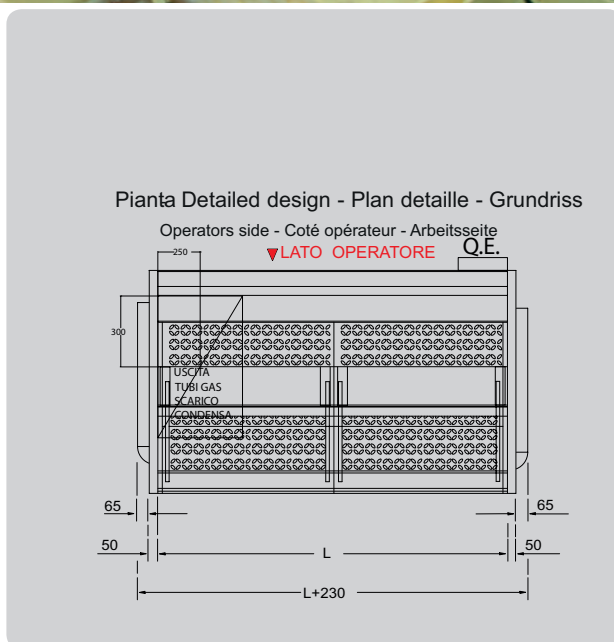

BANCO MIRAGE DE LUXE mod.PESCE

MIRAGE DE LUXE seafood counter - comptoir poisson MIRAGE DE LUXE

- theke fisch MIRAGE DE LUXE

DOTAZIONE STANDARD

Banco vetrina modulare canalizzabile per pesce fresco. Vetri curvi temprati ed apribili con pistoni hydro/lift, disappearance vetri mediante aria forzata, quadro comandi con termostato elettronico, impianto statico a contatto a valvola, gas R452A, griglie forate e scocca in acciaio inox AISI 316, tubi di lavaggio collegabili alla rete con scarico, illuminazione a LED sul frontale e sui piani espositivi, **i motori sono esclusi e possono essere forniti a richiesta. Per il calcolo della potenza del motore, considerare 400 Watt (-10°C) per ogni ml. di banco. Spalle escluse.**

STANDARD EQUIPMENT

Modular display counter for fresh seafood, which may be connected with other units. Curved glass in tempered glass with opening by hydro/lift pistons, glass defrosting through forced air, control panel with electronic thermostat, static refrigerating system with valve, R452A gas, perforated grilles and body in AISI 316, piping connectable to the drainage system, lighting led on the front and on the display surface. **The motors are not included but can be supplied on request. For the calculation of the motor power, please consider 400 watts (-10°C) for each linear metre of the counter. Couple of finishing sides not included.**

STANDARD AUSSTATTUNG

Modulierbare Vitrinentheke kanalisierbar für frischen Fisch. Gebogenes Temperiertes Glas zsmittels Hydro.lift zylinder zu oeffnen, Bedienfeld mit elektronischem Thermostat, statische Kühlanlage mit Ventil, Gas R 452A, gelocherte Gitterroste und Boden aus Stahl inox AISI 316, Beleuchtung mit led z in der Vorderseite und in der Ausstellungsfläche. **Motoren sind ausgeschlossen und koennen auf Anfrage mitgeliefert werden. Für die Kalkulation der Leistung des Motors rechnet man 400 Watt (-10°C) pro lfm. Theke. Schulter-Elemente nicht inbegriffen.**