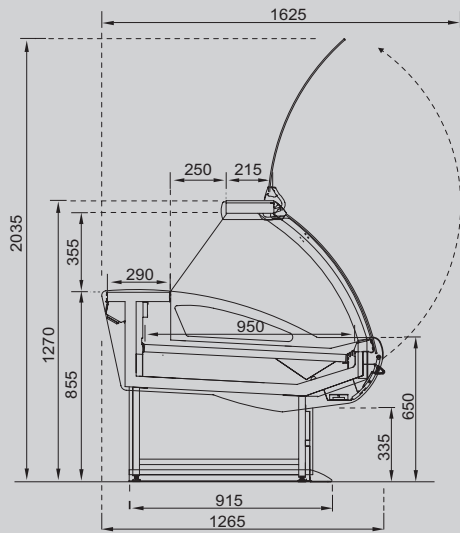

BANCO MIRAGE DE LUXE mod.NEUTRO/ PANE

MIRAGE DE LUXE neutral/bakery counter - comptoir neutre/pain MIRAGE DE LUXE

- theke neutral/brot MIRAGE DE LUXE