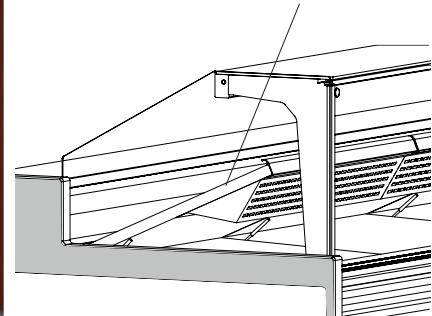

BANCO HANGAR mod.NEUTRO

HANGAR neutral counter - comptoir neutre HANGAR

- theke neutral HANGAR

PIATTELLO RIBALTABILE CON PISTONI

TIP-UP TOP WITH PISTONS
PLATEAU BASCULANT A PISTONS
KIPPBARES PLATEAUX MIT KOLBEN

OPTIONAL

Pianta Detailed design - Plan detaille - Grundriss

Operator's side - Coté opérateur - Arbeitsseite

▼ LATO OPERATORE

DOTAZIONE STANDARD

Banco vetrina modulare canalizzabile neutra. Vetri dritti extrachiari temperati ed apribili con pistoni hydro/lift, griglie forate in acciaio inox AISI 304, illuminazione a LED sui piani espositivi. **Spalle escluse.**

STANDARD EQUIPMENT

Modular, non-refrigerated, display counter that may be connected with other units. Straight glass fronts on straight units in tempered glass with opening by hydro/lift pistons. Perforated grilles in AISI 304 stainless steel, lighting on the display surface. **Couple of finishing sides not included.**

ÉQUIPEMENT STANDARD

Comptoir neutre vitrine modulaire canalisable. Verres desembuage sur les unites droite, montants en polycarbonate, verres temperés avec ouverture par pistons hydrauliques, grils percés en acier inox AISI 304, plans d'exposition d'éclairage à LED. **Couple joues de pas comprises.**